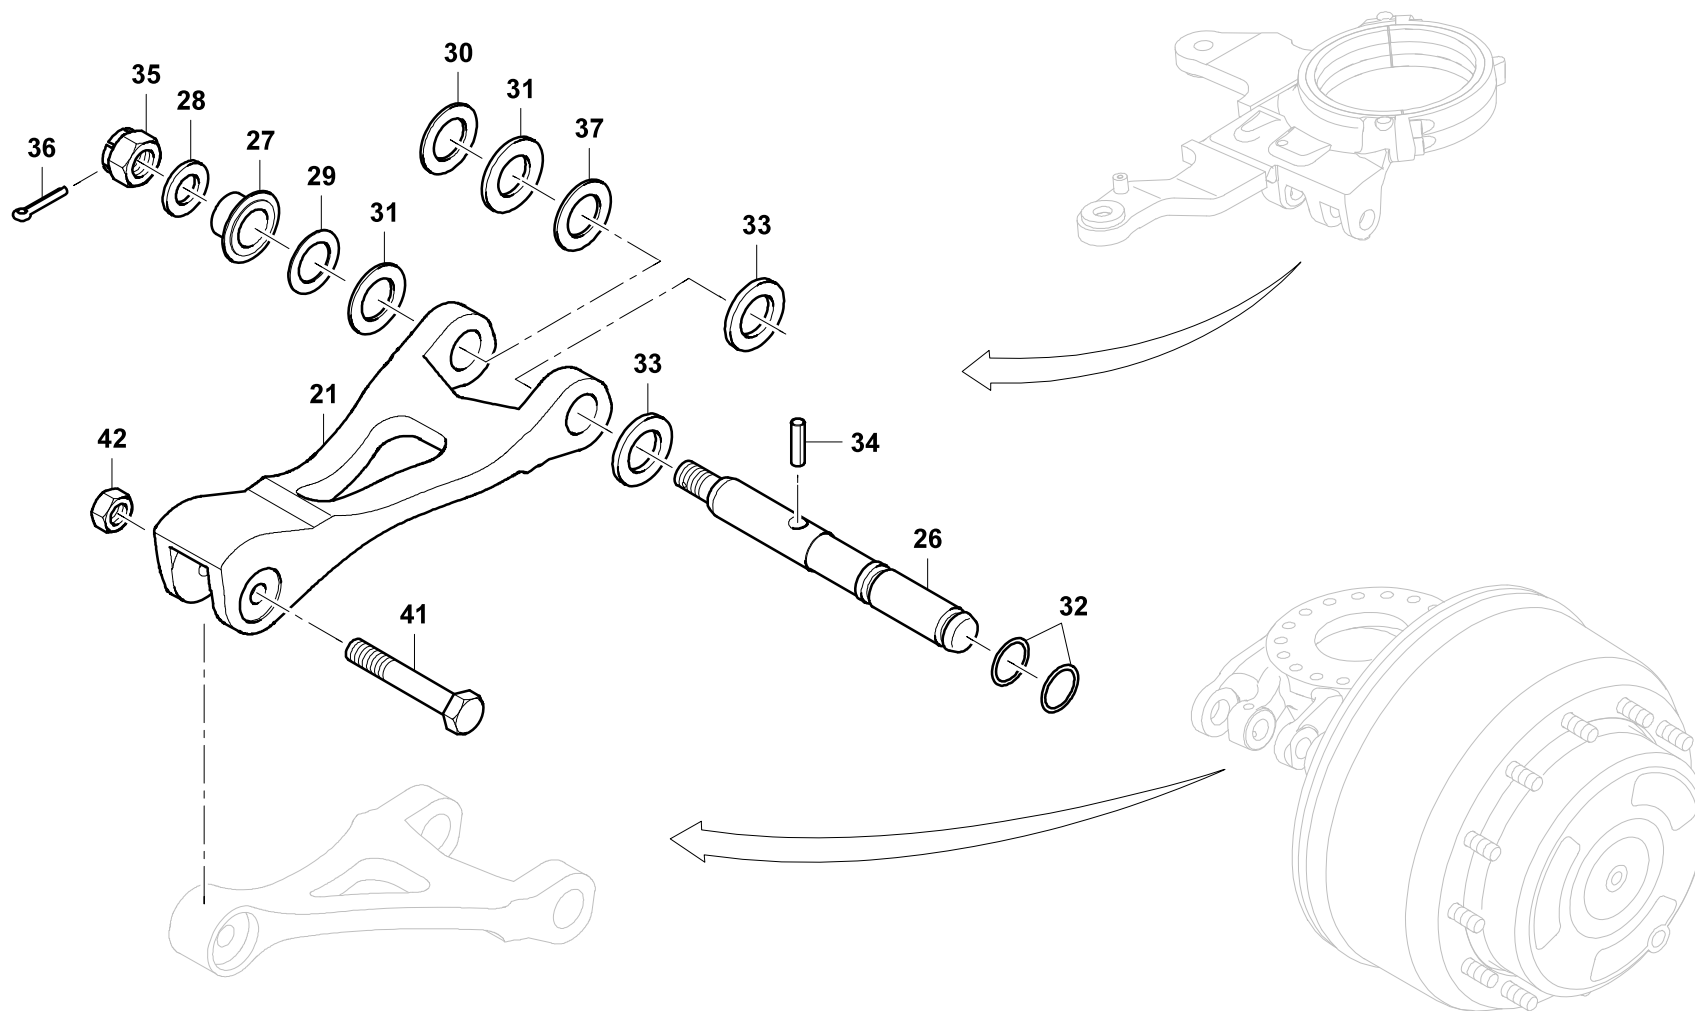

GROVE

RADANTRIEB VORMONTAGE
WHEEL DRIVE PRE-ASSEMBLY

BILDTADEL
PICTORIAL DISPLAY

GMK4080-3

05.21

4325914-ETL A

1/3

GROVE

RADANTRIEB VORMONTAGE
WHEEL DRIVE PRE-ASSEMBLY

BILDTADEL
PICTORIAL DISPLAY

GMK4080-3

05.21

4325914-ETL A

2/3

GROVE

RADANTRIEB VORMONTAGE
WHEEL DRIVE PRE-ASSEMBLY

BILDTAFFEL
PICTORIAL DISPLAY

GMK4080-3

05.21

4325914-ETL A

3/3