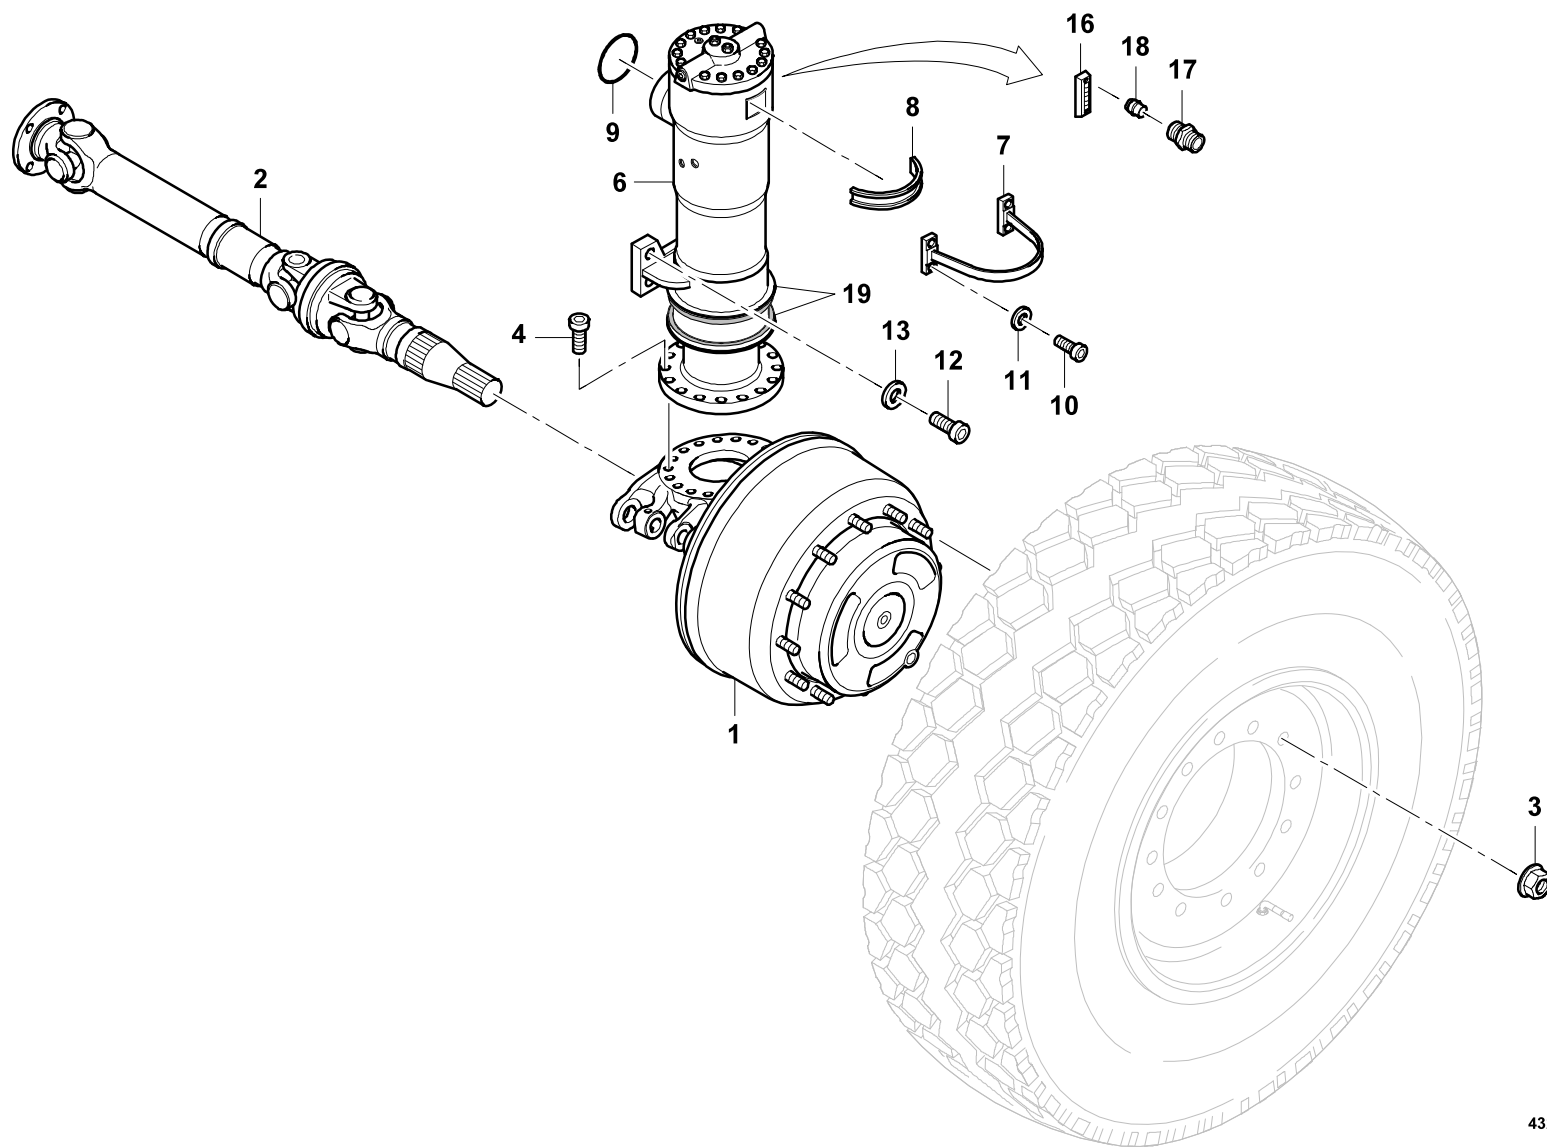

GROVE

RADANTRIEB VORMONTAGE
WHEEL DRIVE PRE-ASSEMBLY

BILDTADEL
PICTORIAL DISPLAY

GMK4080-3

05.21

4325914-ETL A

1/3

GROVE

RADANTRIEB VORMONTAGE
WHEEL DRIVE PRE-ASSEMBLY

BILDTADEL
PICTORIAL DISPLAY

GMK4080-3

05.21

4325914-ETL A

2/3

GROVE

RADANTRIEB VORMONTAGE
WHEEL DRIVE PRE-ASSEMBLY

BILDTAFFEL
PICTORIAL DISPLAY

GMK4080-3

05.21

4325914-ETL A

3/3